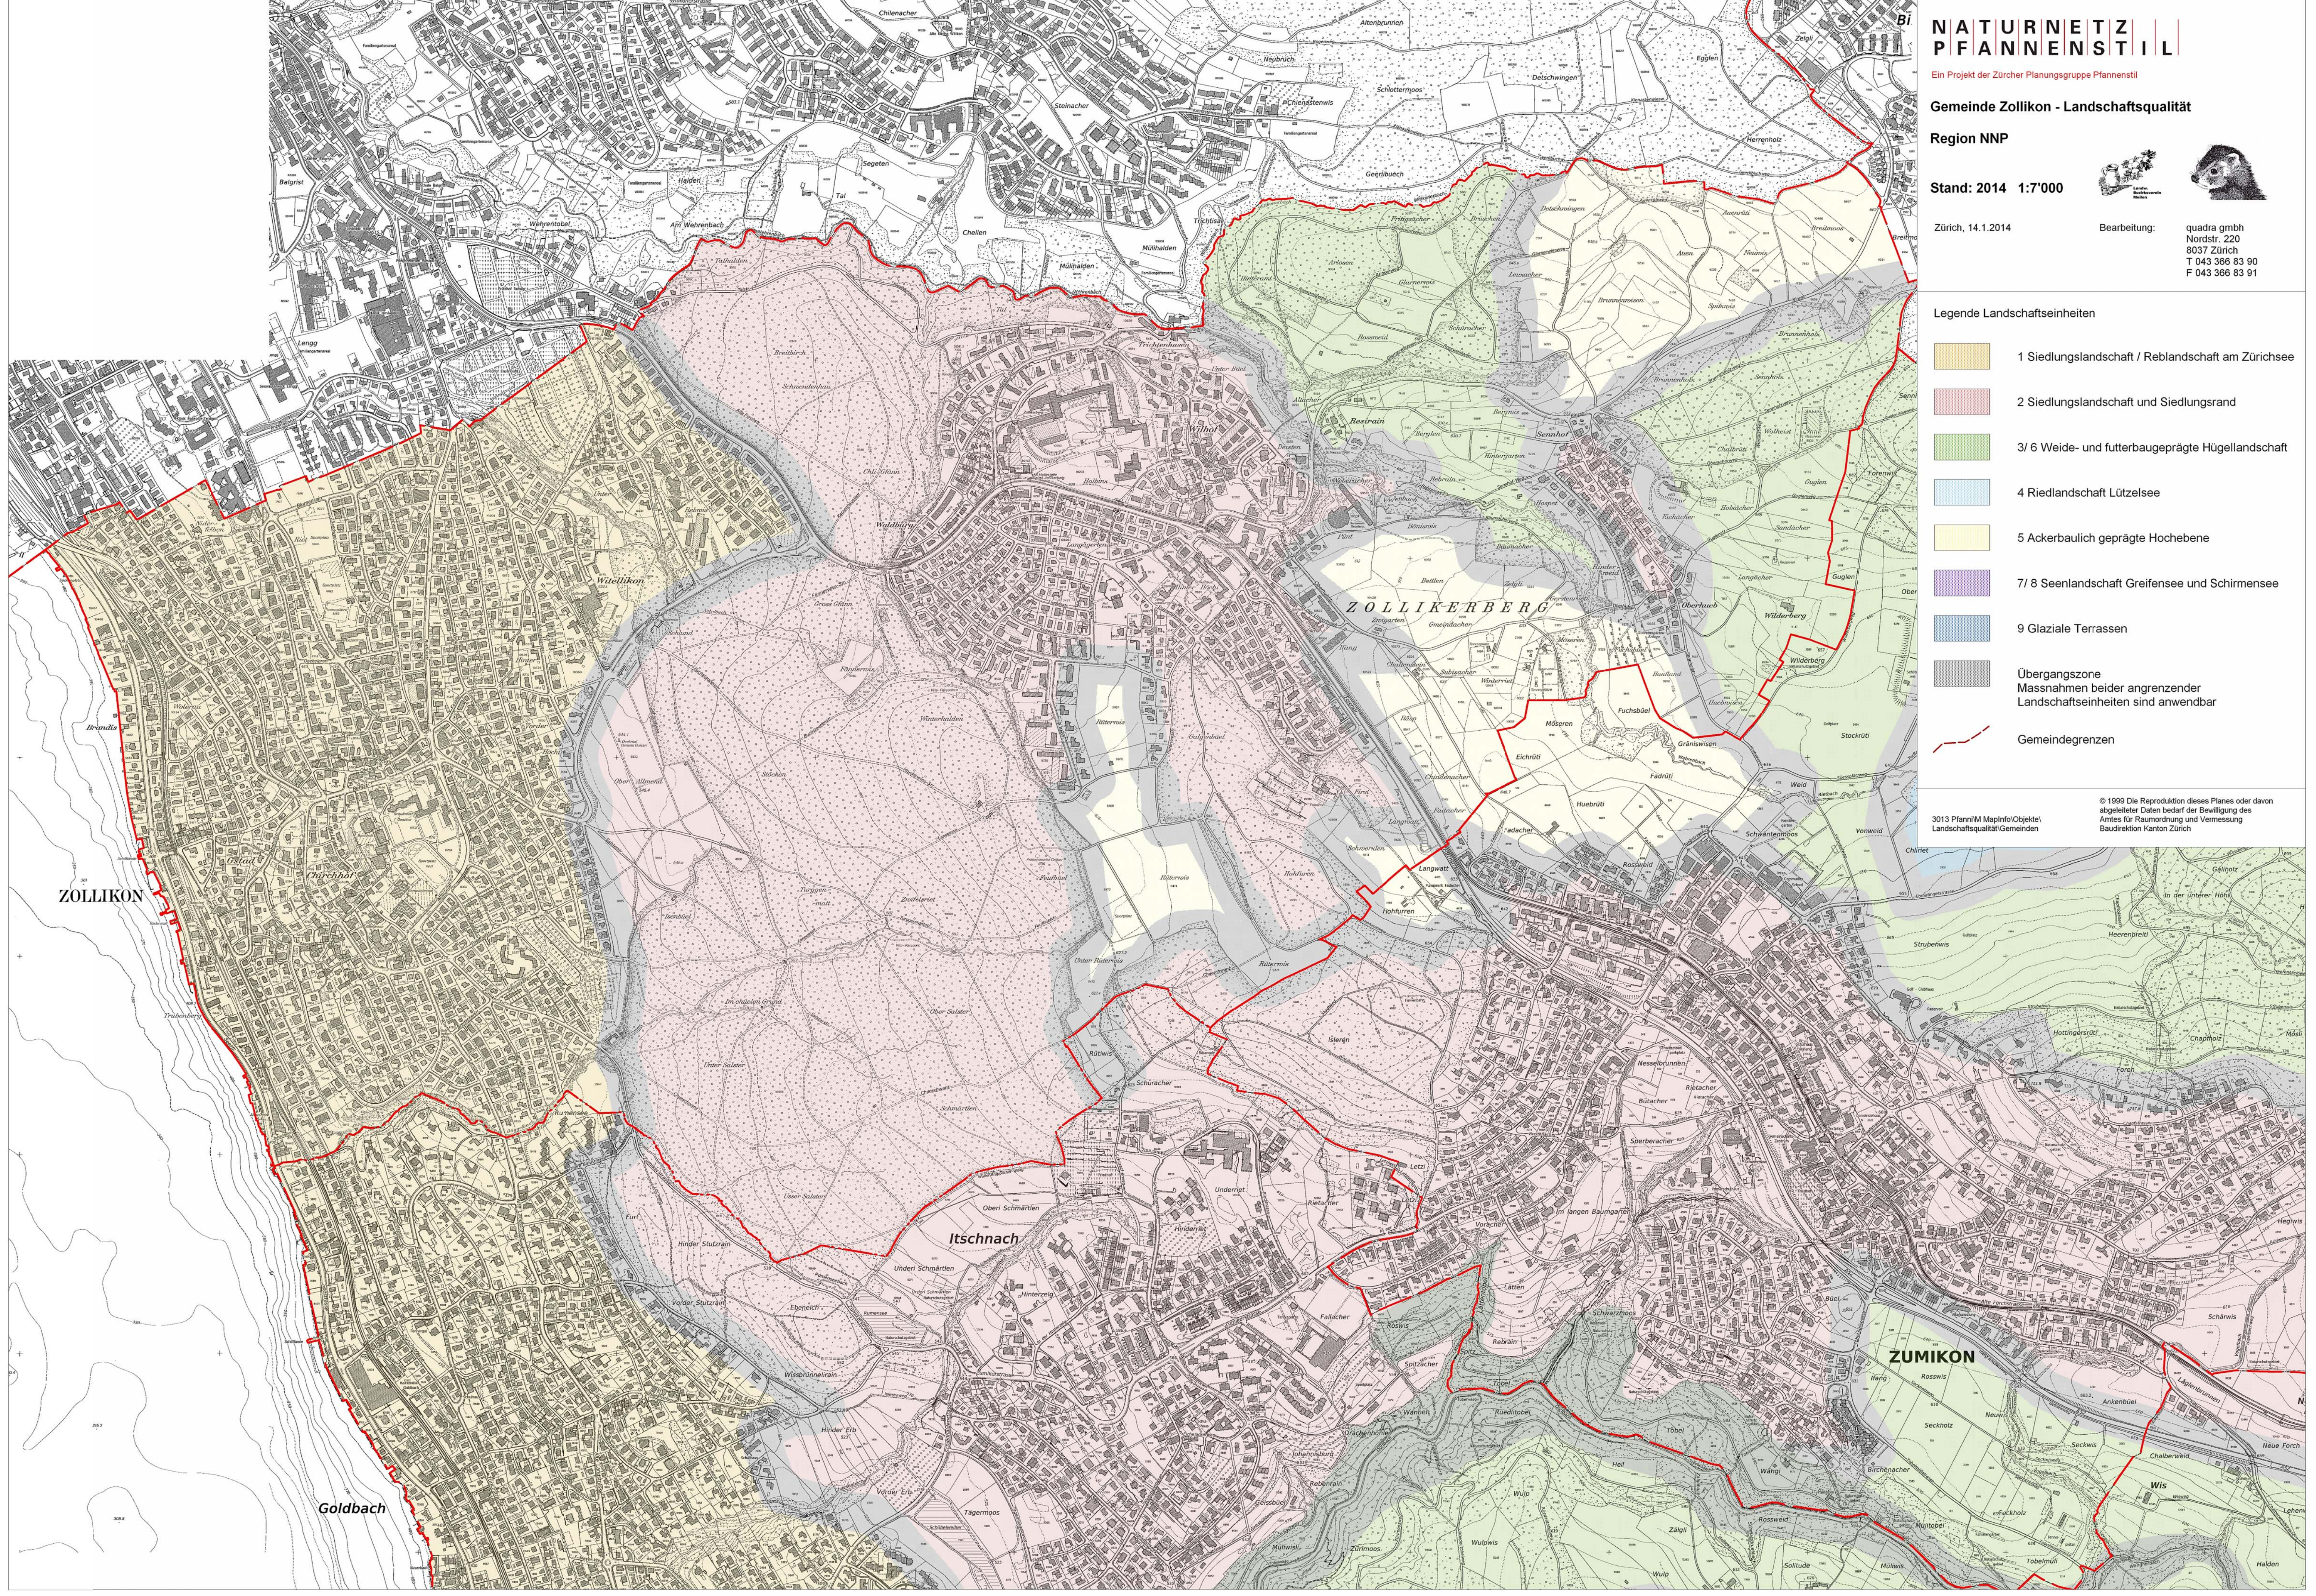

Legende Landschaftseinheiten

- 1 Siedlungslandschaft / Reblandschaft am Zürichsee
- 2 Siedlungslandschaft und Siedlungsrand
- 3/ 6 Weide- und futterbaugeprägte Hügellandschaft
- 4 Riedlandschaft Lützelsee
- 5 Ackerbaulich geprägte Hochebene
- 7/ 8 Seenlandschaft Greifensee und Schirmensee
- 9 Glaziale Terrassen
- Übergangszone
  Massnahmen beider angrenzender
  Landschaftseinheiten sind anwendbar
- Gemeindegrenzen

ZOLLIKON

Itschnach

ZUMIKON

Goldbach