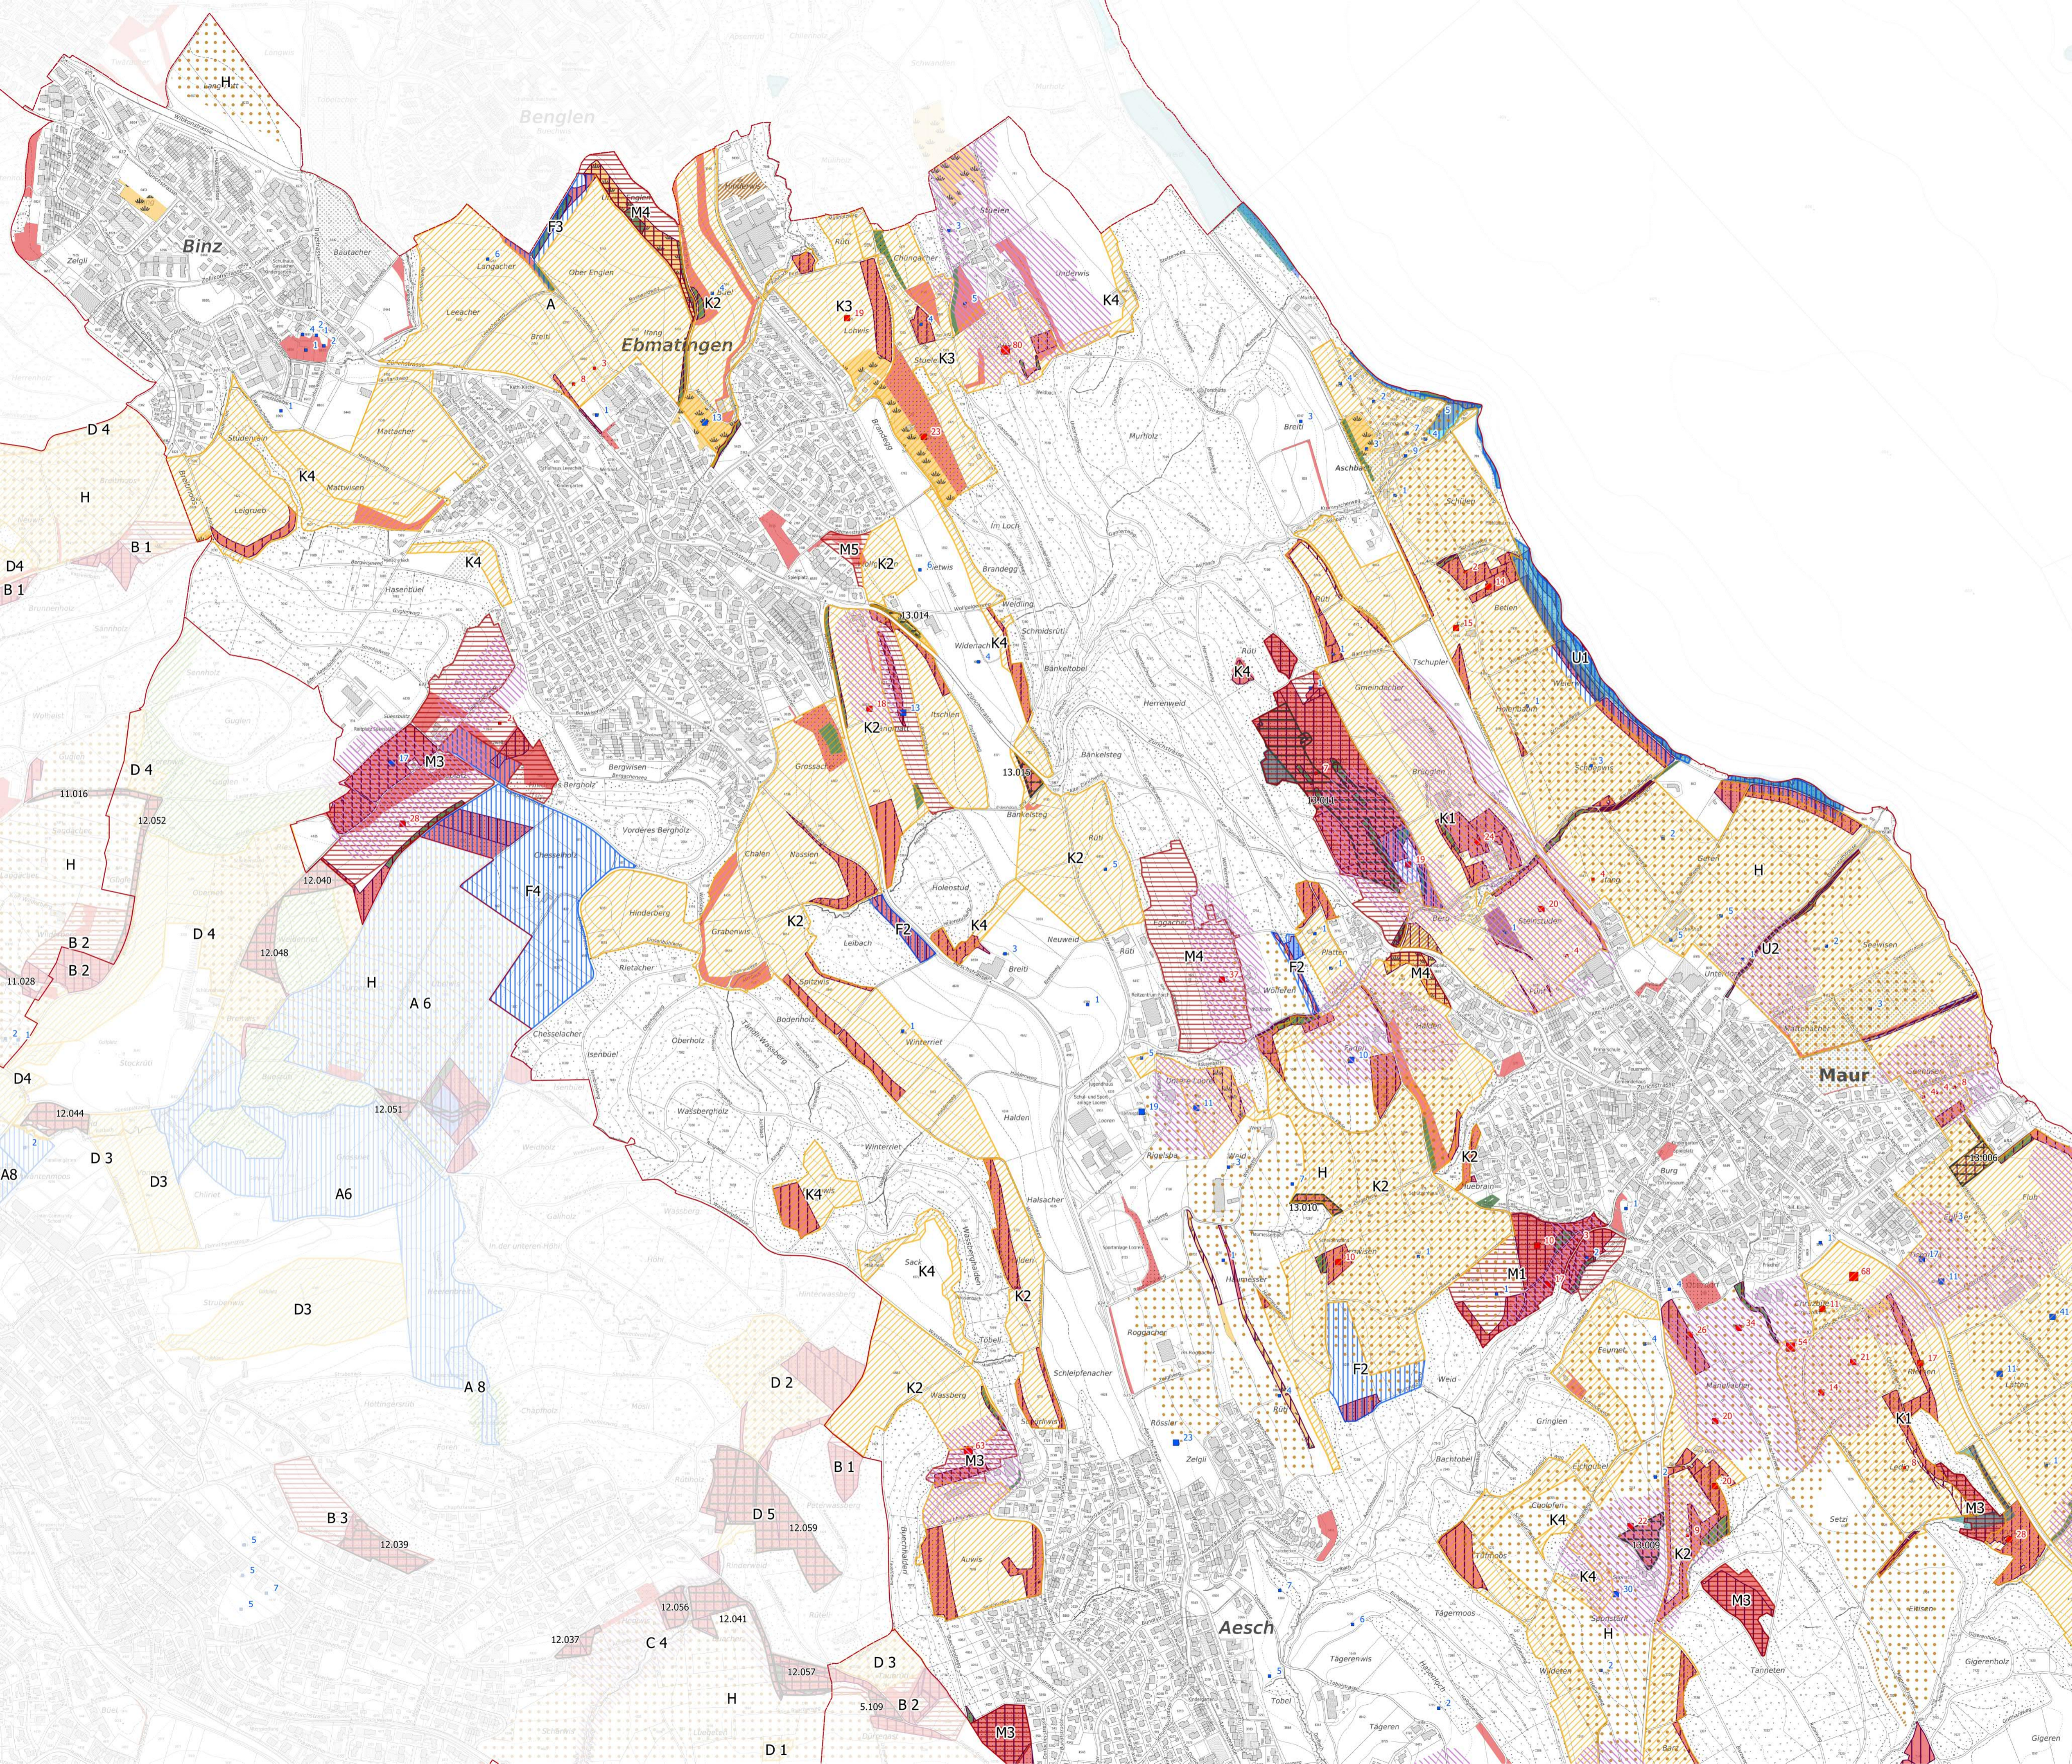

Obstbäume pro Liegenschaft (nicht aktualisiert)

Bäume QI	Bäume QII
■ < 10	■ < 10
■ 10 - 49	■ 10 - 49
■ > 50	■ > 50

Biodiversitätsförderflächen (BFF) Stand 29.4.2026

- Ackerschonstreifen
- Buntbrache
- Rotationsbrache
- Saum auf Ackerfläche
- Extensiv genutzte Wiesen
- Wenig intensiv genutzte Wiesen
- Extensiv genutzte Weiden
- Rebflächen mit hoher Artenvielfalt
- Streue nach Direktzahlungsverordnung

Qualität

- BFF der Qualitätsstufe Q2

Vernetzungsfächen

- BFF mit Vernetzungsvereinbarung

Vertragsflächen NNP

- Laufende Verträge 2025

Aufwertungs- und Vernetzungsgebiete (Landwirtschaftliche Nutzfläche)

- A Aufwertungsgebiete Feuchtgebiete
- B Aufwertungsgebiete Magerwiesen
- C Aufwertungsgebiet Obstgärten
- D Vernetzungsgebiete Kulturland
- E Aufwertungsgebiete Reptilien
- H Feldhasenförderung

Wald

- F Aufwertungsgebiete Wald
- G Vernetzungsgebiete Wald

Überkommunale Schutzgebiete: Zonen I & II

Fachstelle Naturschutz Kanton Zürich

- Naturschutzzone I
- Naturschutzumgebungszone II