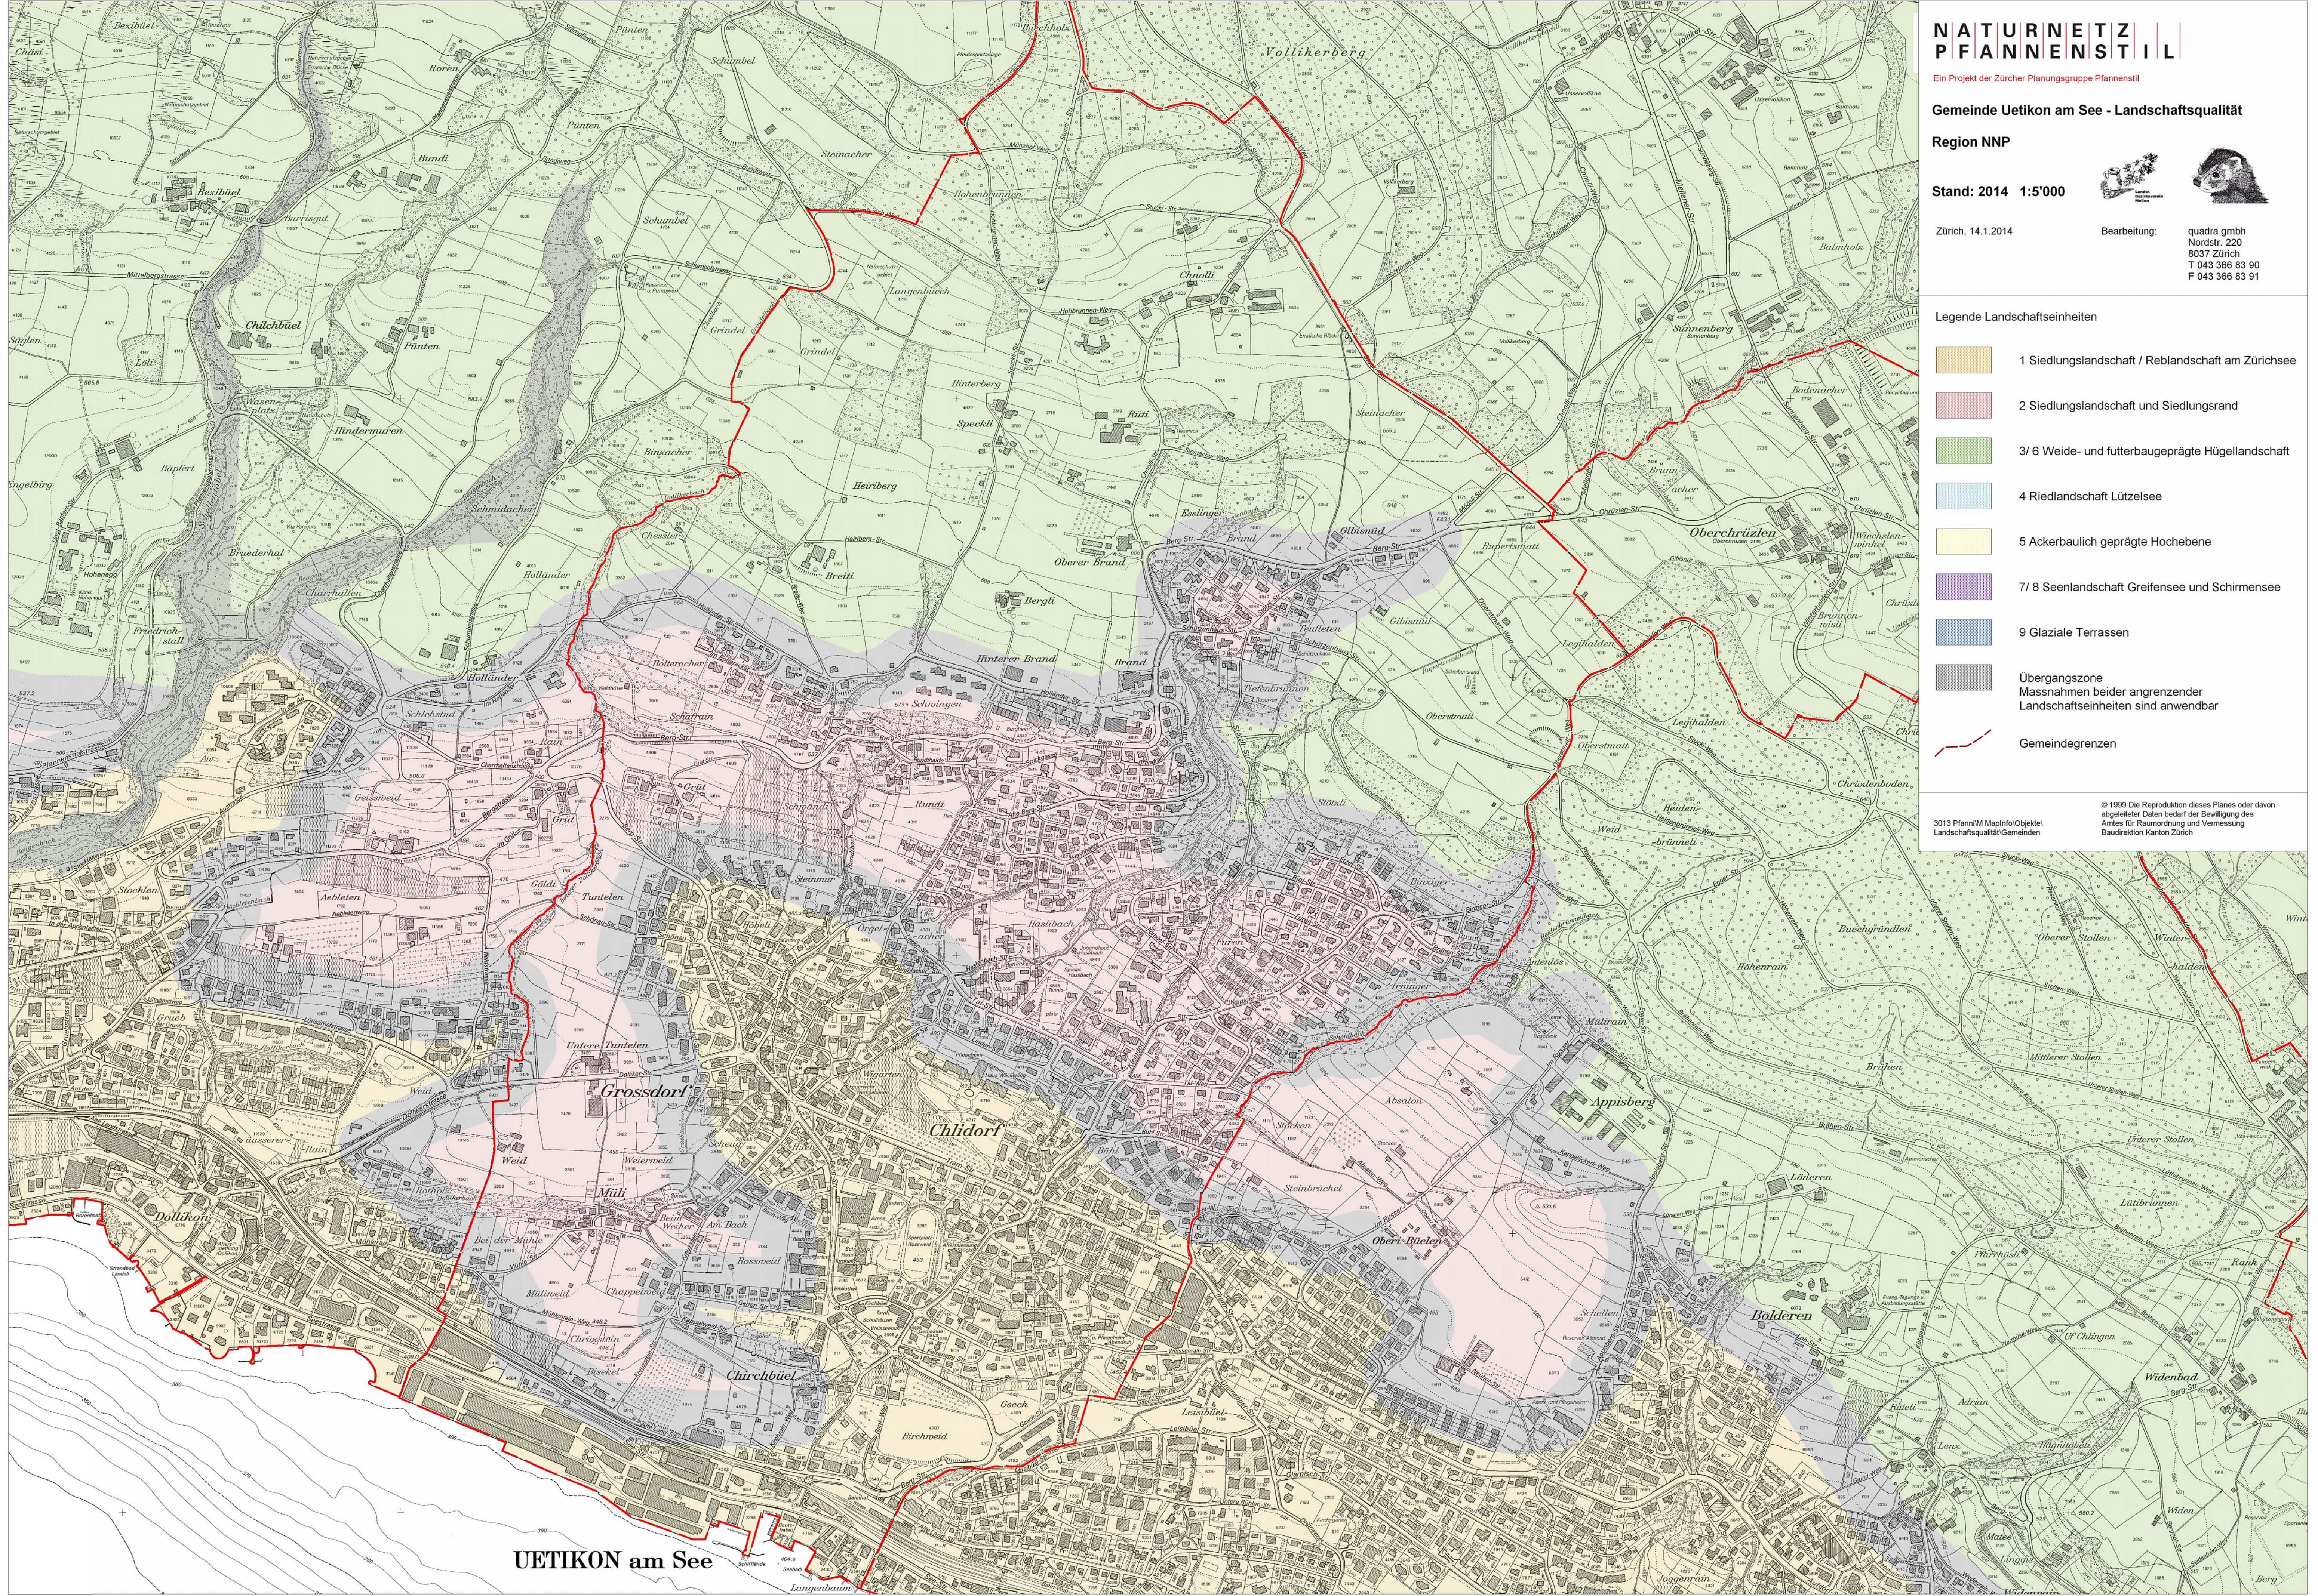

Legende Landschaftseinheiten

- 1 Siedlungslandschaft / Reblandschaft am Zürichsee
- 2 Siedlungslandschaft und Siedlungsrand
- 3/ 6 Weide- und futterbaugeprägte Hügellandschaft
- 4 Riedlandschaft Lützelsee
- 5 Ackerbaulich geprägte Hochebene
- 7/ 8 Seenlandschaft Greifensee und Schirmensee
- 9 Glaziale Terrassen
- Übergangszone
  Massnahmen beider angrenzender
  Landschaftseinheiten sind anwendbar
- Gemeindegrenzen

UETIKON am See