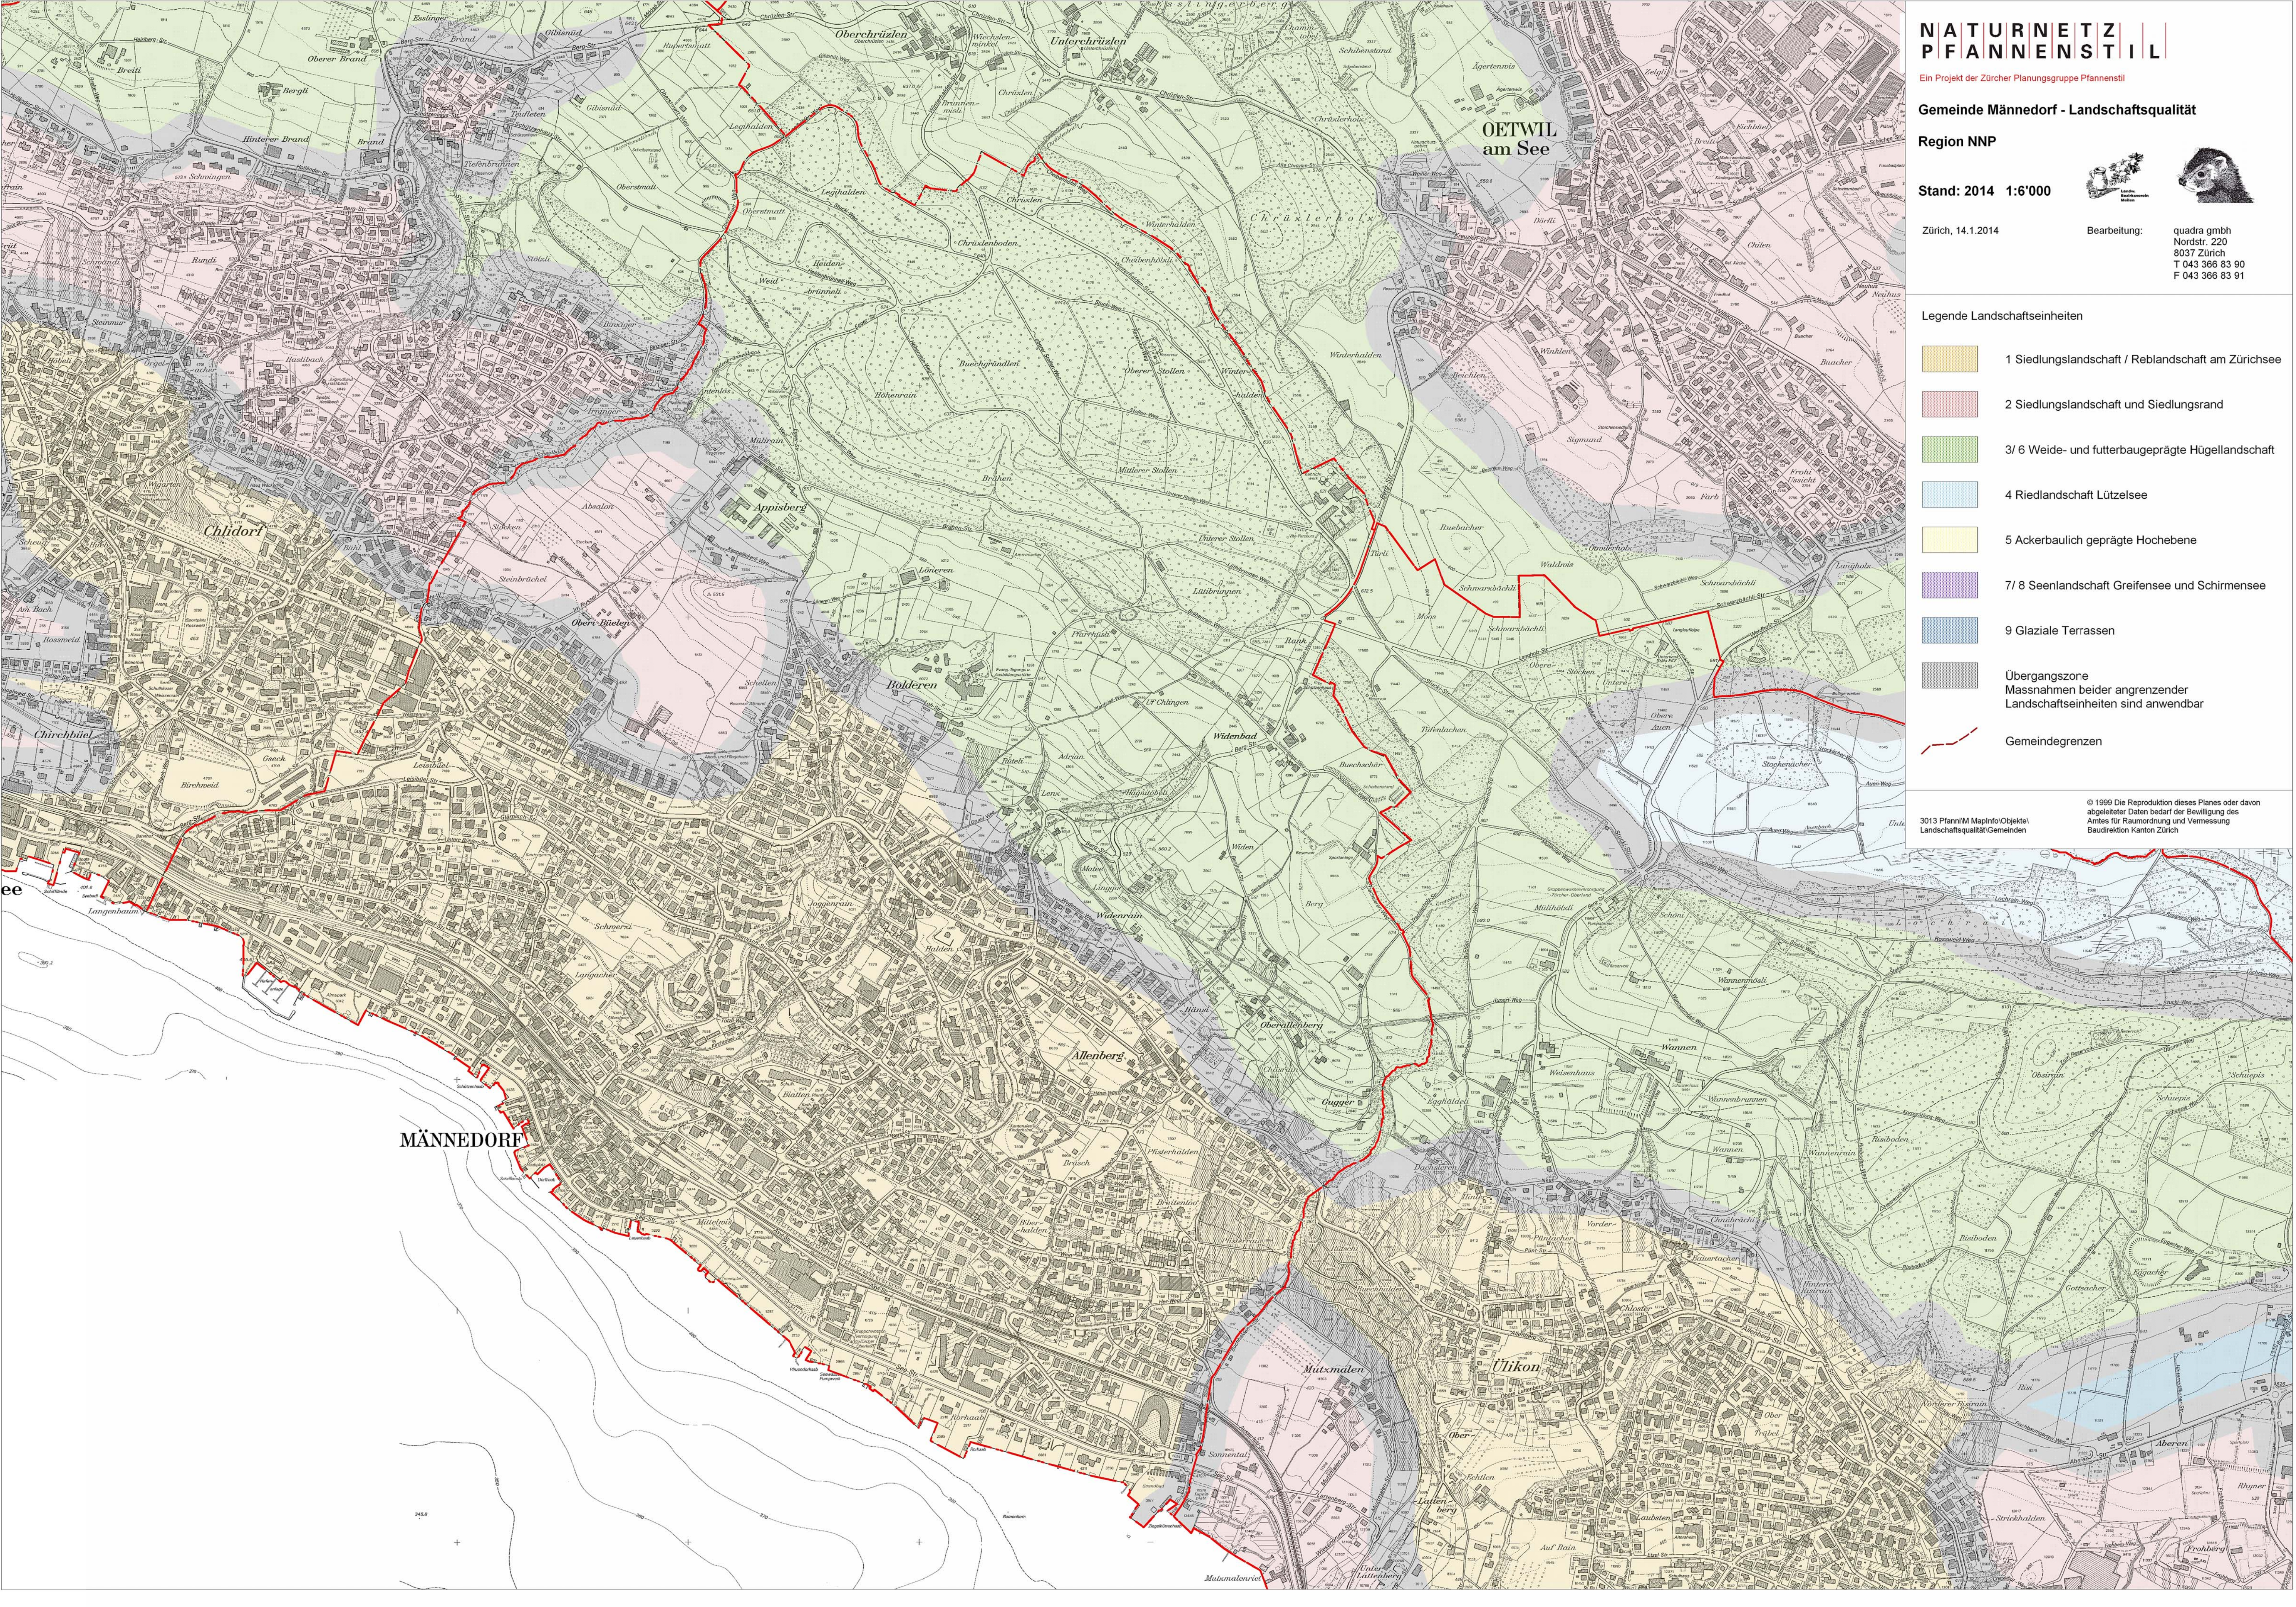

Gemeinde Männedorf - Landschaftsqualität

Region NNP

Stand: 2014 1:6'000

Zürich, 14.1.2014

Bearbeitung: quadra gmbh  
Nordstr. 220  
8037 Zürich  
T 043 366 83 90  
F 043 366 83 91

Legende Landschaftseinheiten

- 1 Siedlungslandschaft / Reblandschaft am Zürichsee
- 2 Siedlungslandschaft und Siedlungsrand
- 3/ 6 Weide- und futterbaugeprägte Hügellandschaft
- 4 Riedlandschaft Lützelsee
- 5 Ackerbaulich geprägte Hochebene
- 7/ 8 Seenlandschaft Greifensee und Schirmensee
- 9 Glaziale Terrassen
- Übergangszone  
Massnahmen beider angrenzender  
Landschaftseinheiten sind anwendbar
- Gemeindegrenzen

© 1999 Die Reproduktion dieses Planes oder davon abgeleiteter Daten bedarf der Bewilligung des Amtes für Raumordnung und Vermessung Baudirektion Kanton Zürich

MÄNNEDORF

OETWIL  
am See

Allenberg

Ulikon

Mutxmalen

Aberegg

Frohberg